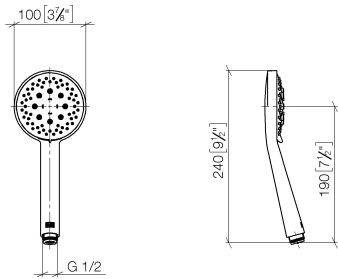

28 018 979

- Dreifach bzw. fünffach verstellbar: COMPACT RAIN, COMPACT SOFT FLOW, COMPACT AQUAPRESSURE FLOW, Durchfluss max. 15 l/min (bei 3 Bar)
- mit Antikalk-System
- Brausekopf Ø 100 mm
- Anschluss 1/2"
- Funktion ab: 7 l/min

Eigensicher gegen Rückfließen.

Passt zu: IMO, LULU, MADISON, MEM, TARA, CL.1, LISSÉ, VAIA, META, CYO

	Chrom	28 018 979-00
	Chrom	28 018 979-00 0010
	Platin gebürstet	28 018 979-06
	Platin gebürstet	28 018 979-06 0010
	Platin	28 018 979-08
	Platin	28 018 979-08 0010
	Dark Brass matt	28 018 979-16 0010
	Dark Bronze matt	28 018 979-17 0010
	Dark Chrome	28 018 979-19
	Dark Chrome	28 018 979-19 0010
	Light Gold	28 018 979-26 0010
	Light Gold	28 018 979-26
	Light Gold gebürstet	28 018 979-27 0010
	Light Gold gebürstet	28 018 979-27
	Messing gebürstet (23kt Gold)	28 018 979-28
	Messing gebürstet (23kt Gold)	28 018 979-28 0010
	Schwarz matt	28 018 979-33
	Schwarz matt	28 018 979-33 0010
	Bronze gebürstet	28 018 979-42
	Bronze gebürstet	28 018 979-42 0010
	Champagne gebürstet (22kt Gold)	28 018 979-46
	Champagne gebürstet (22kt Gold)	28 018 979-46 0010
	Champagne (22kt Gold)	28 018 979-47
	Champagne (22kt Gold)	28 018 979-47 0010
	Chrom gebürstet	28 018 979-93
	Chrom gebürstet	28 018 979-93 0010

## Handbrause - Chrom

IMO

28 018 979

 Dark Platinum gebürstet	28 018 979-99
 Dark Platinum gebürstet	28 018 979-99 0010

28 018 979

mm [inches]

Durchflussdiagramm

Zertifikate

### Ersatzteilstückliste

Nr.	Artikelnummer	Benennung	Verbaumenge	Lieferzeit
1	09 23 01 039 90	Sieb	1	2